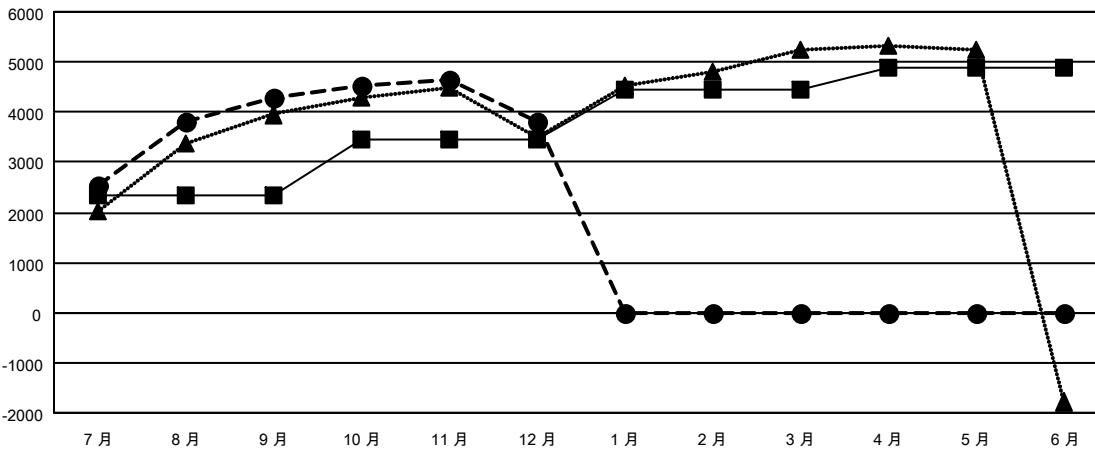

GMT MONTHLY MEMBERSHIP PROGRESS REPORT

Results as of: 12/31/2019

Multiple District 300

LOCATION: REP OF CHINA

GMT: OPEN

GMT憲章區 5 - M

分會			
成果 2019-2020			
季	新分會目標	新會	會員流失的分會
7月/8月/9月	14	15	8
10月/11月/12月	11	3	0
1月/2月/3月	6	0	0
4月/5月/6月	2	0	0

位會員@每位須繳			
成果 2019-2020			
季	會員淨增長目標	實際會員增長數	實際退會會員 (包括轉會)
7月/8月/9月	2350	5,279	615
10月/11月/12月	1110	839	1,263
1月/2月/3月	975	0	0
4月/5月/6月	460	0	0

目標與實際新會累積

目標和實際會員累積

已取消的分會: 8	938 CLUBS OF 1210 增添1位或以上的新會員 點擊這裡取得累計會員數據	性別分佈	
放棄的會員		男	31,963 (67.71%)
過世 44		女	15,245 (32.29%)
分會已取消 0		總計家庭單位會員數	8,524
其他 1,834		支付減半會費的家庭會員	5,134
總計 1,878			