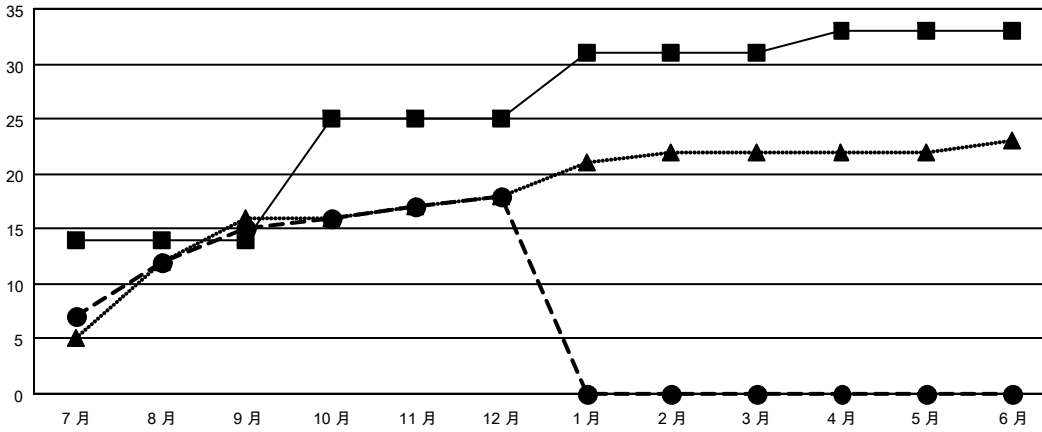

GMT MONTHLY MEMBERSHIP PROGRESS REPORT

Results as of: 12/31/2019

Multiple District 300

LOCATION: REP OF CHINA

GMT: OPEN

GMT憲章區 5 - M

分會			
成果 2019-2020			
季	新分會目標	新會	會員流失的分會
7月/8月/9月	14	15	8
10月/11月/12月	11	3	0
1月/2月/3月	6	0	0
4月/5月/6月	2	0	0

位會員@每位須繳			
成果 2019-2020			
季	會員淨增長目標	實際會員增長數	實際退會會員 (包括轉會)
7月/8月/9月	2350	5,279	615
10月/11月/12月	1110	839	1,263
1月/2月/3月	975	0	0
4月/5月/6月	460	0	0

目標與實際新會累積

目標和實際會員累積

已取消的分會: 8	938 CLUBS OF 1210 增添1位或以上的新會員 點擊這裡取得累計會員數據	性別分佈	
放棄的會員		男	31,963 (67.71%)
過世 44		女	15,245 (32.29%)
分會已取消 0		總計家庭單位會員數	8,524
其他 1,834		支付減半會費的家庭會員	5,134
總計 1,878			